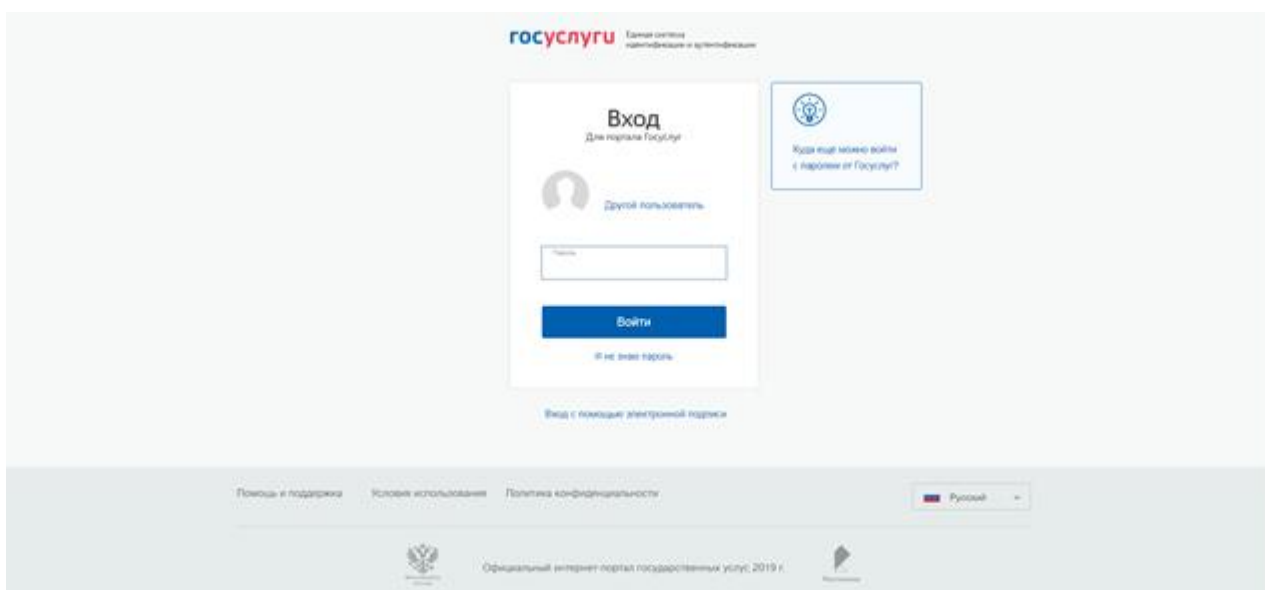

После активации автоматически возвращаемся нас на главную страницу сайта «Открытое правительство». Ваша фамилия появится вверху на синем фоне, это означает, что активация прошла успешно. Далее в разделе «Соцопросы» выбираем «Активные соцопросы»