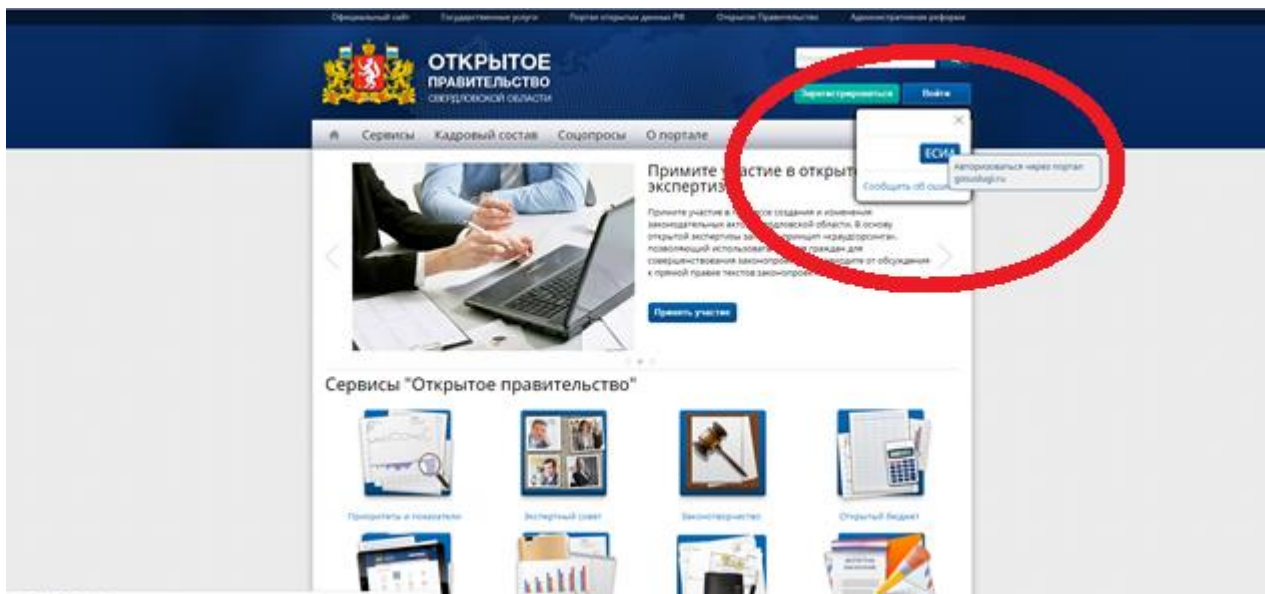

Итак, заходим на сайт «Открытое правительство» (www.gosuslugi.ru) и делаем авторизацию через сайт Госуслуг: кликнуть «Войти», затем кликнуть «ЕСИА»

Активизация проходит через сайт Госуслуги. Для входа необходимо ввести ваш личный пароль.