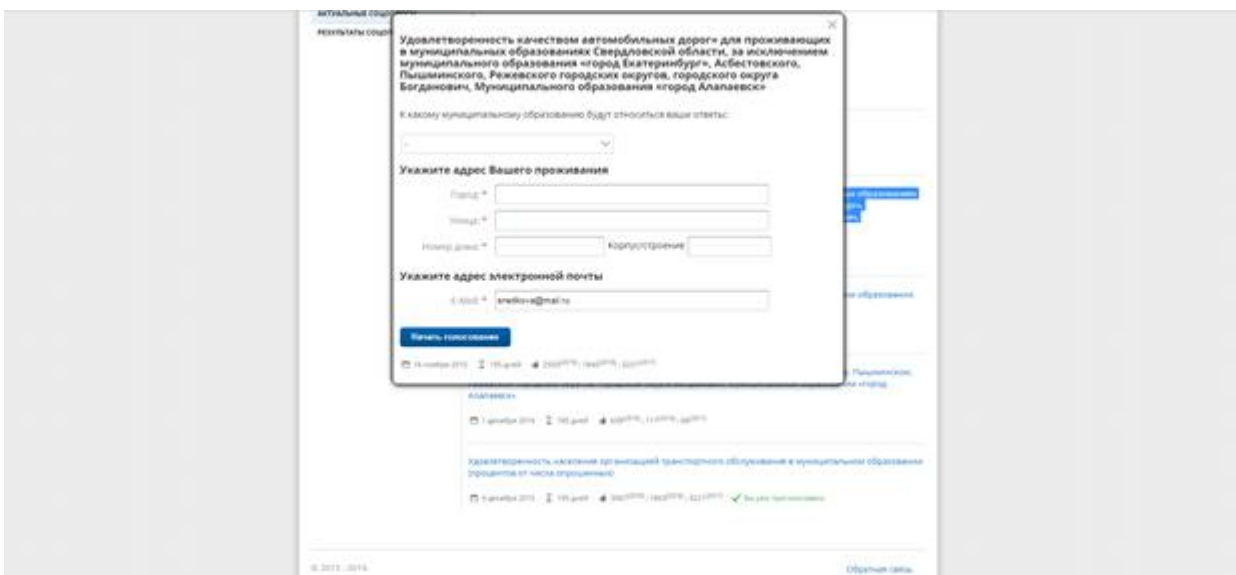

После этого переходим в опрос и последовательно отвечаем на вопросы, которые появляются. Ответы выбираем из предложенных вариантов. В случае выбора ответа «не удовлетворен» система потребует подробного ответа, чем именно, иначе ответ не будет принят.