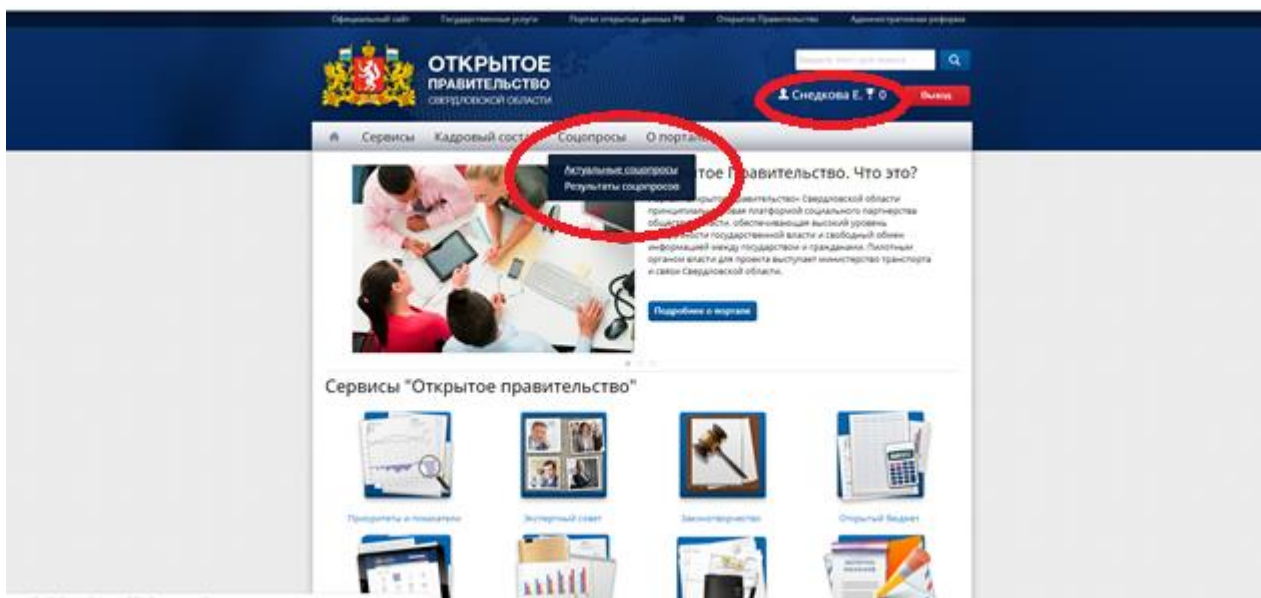

На открывшейся странице выбираем опрос.